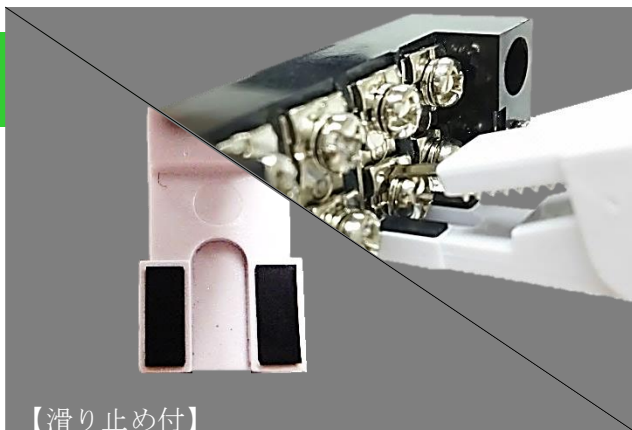

## 測定クリップ

市販のワニロクリップの代わりとしてご使用いただけます。

【滑り止め付】

### 安全・確実に接続することが可能！

樹脂部により電極の露出部分を削減しているため安全に作業ができ、短絡防止につながります。

先端の金属部がしっかりとねじの頭に引っ掛り、長時間の使用でも外れにくい構造になっています。